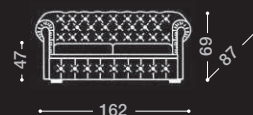

WL 500

CF 148

CF 147

Vanity. Poltrona. Struttura in legno massello. Imbottitura in poliuretano espanso. Seduta con cuscino in piuma. Rivestimento in pelle.

Vanity. Armchair with solid wood frame covered with polyurethane foam. Seat cushion filled with feather. Leather upholstery.

Vanity. Fauteuil. Structure en bois massif. Rembourrage en polyuréthane expansé. Coussin de l'assise en plumes. Revêtement en cuir.

Vanity. Sessel. Gestell aus Massivholz, Polsterung aus Polyurethan. Sitzfüllung mit Federn. Bezug aus Leder.