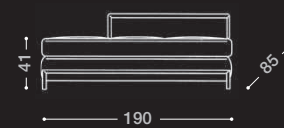

EG 123

EG 71

Eileen Gray

**Bibendum.** Poltrona con struttura interna in legno curvato, base in acciaio cromato lucido. Imbottitura in poliuretano espanso indeformabile. Rivestimento in pelle.

*Bibendum. Armchair with interior wooden bended frame covered with unshaped polyurethane and polished chromed steel-base. Leather upholstery.*

**Bibendum.** Fauteuil avec structure interne en bois courbé, base en acier chromé brillant. Rembourrage en polyuréthane expansé indéformable. Revêtement en cuir.

*Bibendum. Sessel mit Innenstruktur aus gebogenem Holz, Basis aus Stahl verchromt glänzend. Polsterfüllung aus unverformbaren Polyurethan. Bezug aus Leder.*

**Bibendum.** Sillón con estructura interior de madera curvado, base de acero cromado brillante. Relleno de espuma de poliuretano indeformable. Revestimiento de piel.

**Divano Letto.** Struttura in acciaio cromato lucido. Telaio interno in legno. Imbottitura in poliuretano espanso. Rivestimento in pelle.