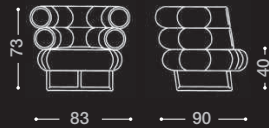

EG 123

EG 71

Eileen Gray

**Bibendum.** Poltrona con struttura interna in legno curvato, base in acciaio cromato lucido. Imbottitura in poliuretano espanso indeformabile. Rivestimento in pelle.

*Bibendum. Armchair with interior wooden bended frame covered with unshaped polyurethane and polished chromed steel-base. Leather upholstery.*

**Bibendum.** Fauteuil avec structure interne en bois courbé, base en acier chromé brillant. Rembourrage en polyuréthane expansé indéformable. Revêtement en cuir.

*Bibendum. Sessel mit Innenstruktur aus gebogenem Holz, Basis aus Stahl verchromt glänzend. Polsterfüllung aus unverformbaren Polyurethan. Bezug aus Leder.*