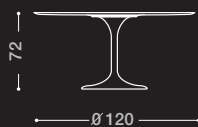

Tavoli. Piedistallo in fusione d'alluminio laccato nero o bianco. Piano in marmo Bianco Carrara o Nero Marquina. Disponibili anche con piano in laminato.

Tables. Pedestal in white or black lacquered cast aluminium, marble top in White Carrara or Black Marquina. Available also with laminate top.

Tables. Base en fusion d'aluminium laquée noir ou blanc. Plan en marbre Blanc Carrara ou Noir Marquina. Réalisable aussi avec plateau laminé.

Tische. Säulenfuss in Aluminiumfusion lackiert schwarz oder weiß. Tischplatte in Marmor Weiß Carrara oder Schwarz Marquina. Erhältlich auch mit laminiertes Tischplatte.

Mesas. Basamento en fusión de aluminio lacado negro o blanco. Plano de marbre Blanco Carrara o Negro Marquina. Disponible también con plano de laminado.